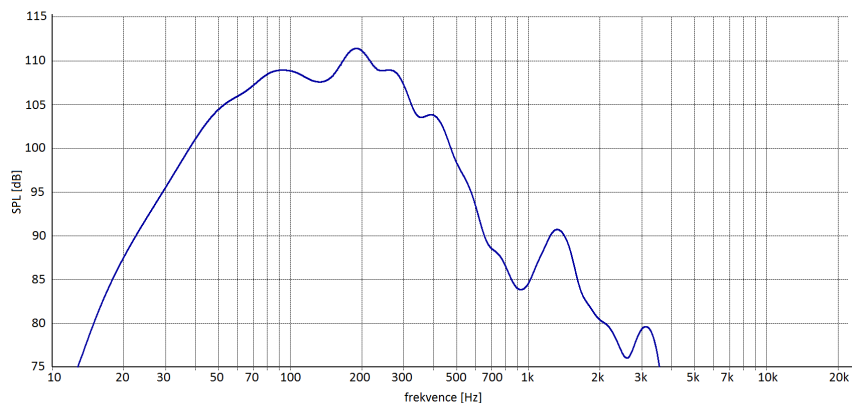

Technické údaje

Frekvenční rozsah -3dB	37 - 150 Hz
Frekvenční rozsah -10dB	29 Hz
Vyzařovací úhel	360°
LF systém	18" ferit, 4" cívka, hybrid horn/bassreflex
Příkon trvalý	1200 W AES
Příkon špičkový	2400 W
Citlivost (poloprostor)	107 dB / 1 W / 1 m
Max. kalk. SPL trvalá	138 dB
Max. kalk. SPL špičková	144 dB
Impedance	8 Ω
Impedanční minimum	6,4 Ω @ 68Hz
Připojení	2x 4pin Speakon
Zapojení	LF = +- 1
Rozměry (V x Š x H)	600 x 992 x 796 mm
Váha	74Kg
Výbava reproboxu	4x frézované madlo 2x frézované rohové madlo 2x 100mm transportní kolečko

Subwoofer SBX18 je především určený pro potřeby elektronické hudby. Hybridní konstrukce kombinuje kratší rohu o délce 1,27m, výstupní ploše 3170cm² a bassreflex. Na rozdíl od běžných basových horek dosahuje tato konstrukce velmi dobrých zvukových výsledků i v uzavřených prostorech. Pro optimální využití reproboxu doporučujeme zesilovač o výkonu 1000W/8Ω a silnější.

Frekvenční charakteristika s DSP

Frekvenční charakteristika bez DSP

Impedance

Nastavení DSP

		SBX18
GAIN	(dB)	0
DELAY	(ms)	0
POLARITA		pozitiv
HPF	Frek. (Hz)	27
	Typ	BUTT
	Strmost (dB/okt)	24
LPF	Frek. (Hz)	90
	Typ	BUTT
	Strmost (dB/okt)	24
PEQ1	Frek. (Hz)	36
	Úroveň (dB)	5,0
	Typ	BELL
	Q	2
	(Bandwidth)	0,71