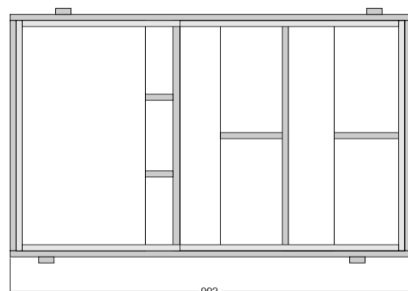

Technické údaje

Frekvenční rozsah -3dB	37 - 150 Hz
Frekvenční rozsah -10dB	29 Hz
Vyzařovací úhel	360°
LF systém	18" ferit, 4" cívka, hybrid horn/bassreflex
Příkon trvalý	1200 W AES
Příkon špičkový	2400 W
Citlivost (poloprostor)	107 dB / 1 W / 1 m
Max. kalk. SPL trvalá	138 dB
Max. kalk. SPL špičková	144 dB
Impedance	8 Ω
Impedanční minimum	6,4 Ω @ 68Hz
Připojení	2x 4pin Speakon
Zapojení	LF = +- 1
Rozměry (V x Š x H)	600 x 992 x 796 mm
Váha	74Kg
Výbava reproboxu	4x frézované madlo 2x frézované rohové madlo 2x 100mm transportní kolečko

Subwoofer SBX18 je především určený pro potřeby elektronické hudby. Hybridní konstrukce kombinuje kratší rohu o délce 1,27m, výstupní ploše 3170cm² a bassreflex. Na rozdíl od běžných basových horek dosahuje tato konstrukce velmi dobrých zvukových výsledků i v uzavřených prostorech. Pro optimální využití reproboxu doporučujeme zesilovač o výkonu 1000W/8Ω a silnější.