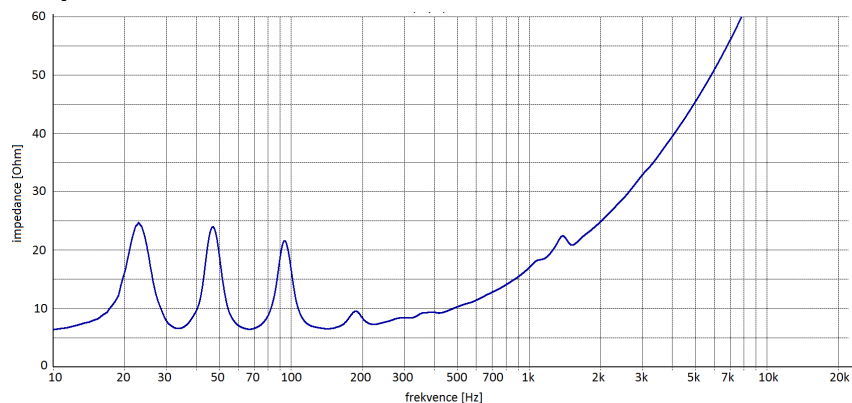

Technické údaje

Frekvenční rozsah -3dB	37 - 150 Hz
Frekvenční rozsah -10dB	29 Hz
Vyzařovací úhel	360°
LF systém	18" ferit, 4" cívka, hybrid horn/bassreflex
Příkon trvalý	1200 W AES
Příkon špičkový	2400 W
Citlivost (poloprostor)	107 dB / 1 W / 1 m
Max. kalk. SPL trvalá	138 dB
Max. kalk. SPL špičková	144 dB
Impedance	8 Ω
Impedanční minimum	6,4 Ω @ 68Hz
Připojení	2x 4pin Speakon
Zapojení	LF = +- 1
Rozměry (V x Š x H)	600 x 992 x 796 mm
Váha	74Kg
Výbava reproboxu	4x frézované madlo 2x frézované rohové madlo 2x 100mm transportní kolečko

Subwoofer SBX18 je především určený pro potřeby elektronické hudby. Hybridní konstrukce kombinuje kratší rohu o délce 1,27m, výstupní ploše 3170cm² a bassreflex. Na rozdíl od běžných basových horek dosahuje tato konstrukce velmi dobrých zvukových výsledků i v uzavřených prostorech. Pro optimální využití reproboxu doporučujeme zesilovač o výkonu 1000W/8Ω a silnější.

Frekvenční charakteristika s DSP

Frekvenční charakteristika bez DSP

Impedance

Nastavení DSP

		SBX18
GAIN	(dB)	0
DELAY	(ms)	0
POLARITA		pozitiv
HPF	Frek. (Hz)	27
	Typ	BUTT
	Strmost (dB/okt)	24
LPF	Frek. (Hz)	90
	Typ	BUTT
	Strmost (dB/okt)	24
PEQ1	Frek. (Hz)	36
	Úroveň (dB)	5,0
	Typ	BELL
	Q	2
	(Bandwidth)	0,71