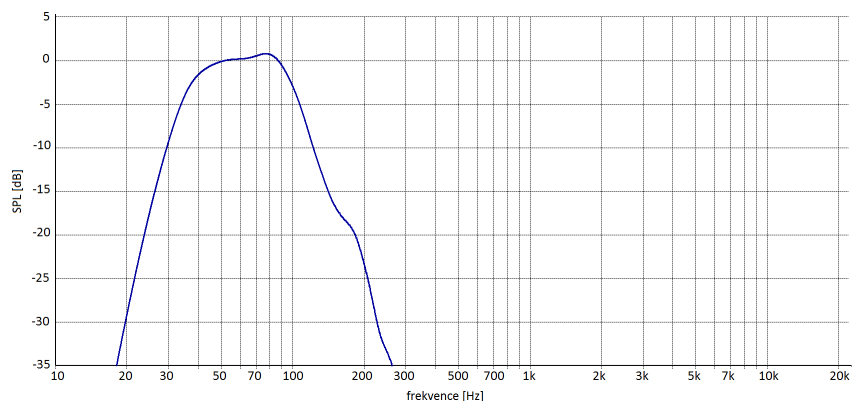

Technické údaje

Frekvenční rozsah -3dB	37 - 150 Hz
Frekvenční rozsah -10dB	29 Hz
Vyzařovací úhel	360°
LF systém	18" ferit, 4" cívka, hybrid horn/bassreflex
Příkon trvalý	1200 W AES
Příkon špičkový	2400 W
Citlivost (poloprostor)	107 dB / 1 W / 1 m
Max. kalk. SPL trvalá	138 dB
Max. kalk. SPL špičková	144 dB
Impedance	8 Ω
Impedanční minimum	6,4 Ω @ 68Hz
Připojení	2x 4pin Speakon
Zapojení	LF = +- 1
Rozměry (V x Š x H)	600 x 992 x 796 mm
Váha	74Kg
Výbava reproboxu	4x frézované madlo 2x frézované rohové madlo 2x 100mm transportní kolečko

Subwoofer SBX18 je především určený pro potřeby elektronické hudby. Hybridní konstrukce kombinuje kratší rohu o délce 1,27m, výstupní ploše 3170cm² a bassreflex. Na rozdíl od běžných basových horek dosahuje tato konstrukce velmi dobrých zvukových výsledků i v uzavřených prostorech. Pro optimální využití reproboxu doporučujeme zesilovač o výkonu 1000W/8Ω a silnější.

Frekvenční charakteristika s DSP

Frekvenční charakteristika bez DSP

Impedance

Nastavení DSP

		SBX18
GAIN	(dB)	0
DELAY	(ms)	0
POLARITA		pozitiv
HPF	Frek. (Hz)	27
	Typ	BUTT
	Strmost (dB/okt)	24
LPF	Frek. (Hz)	90
	Typ	BUTT
	Strmost (dB/okt)	24
PEQ1	Frek. (Hz)	36
	Úroveň (dB)	5,0
	Typ	BELL
	Q	2
	(Bandwidth)	0,71