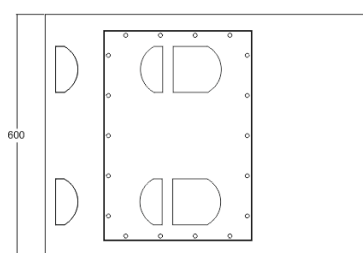

Technické údaje

Frekvenční rozsah -3dB	37 - 150 Hz
Frekvenční rozsah -10dB	29 Hz
Vyzařovací úhel	360°
LF systém	18" ferit, 4" cívka, hybrid horn/bassreflex
Příkon trvalý	1200 W AES
Příkon špičkový	2400 W
Citlivost (poloprostor)	107 dB / 1 W / 1 m
Max. kalk. SPL trvalá	138 dB
Max. kalk. SPL špičková	144 dB
Impedance	8 Ω
Impedanční minimum	6,4 Ω @ 68Hz
Připojení	2x 4pin Speakon
Zapojení	LF = +- 1
Rozměry (V x Š x H)	600 x 992 x 796 mm
Váha	74Kg
Výbava reproboxu	4x frézované madlo 2x frézované rohové madlo 2x 100mm transportní kolečko

Subwoofer SBX18 je především určený pro potřeby elektronické hudby. Hybridní konstrukce kombinuje kratší rohu o délce 1,27m, výstupní ploše 3170cm² a bassreflex. Na rozdíl od běžných basových horek dosahuje tato konstrukce velmi dobrých zvukových výsledků i v uzavřených prostorech. Pro optimální využití reproboxu doporučujeme zesilovač o výkonu 1000W/8Ω a silnější.