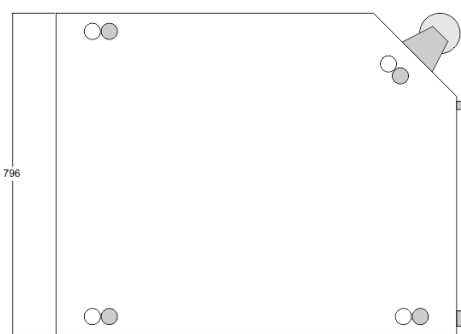

Technické údaje

Frekvenční rozsah -3dB	37 - 150 Hz
Frekvenční rozsah -10dB	29 Hz
Vyzařovací úhel	360°
LF systém	18" ferit, 4" cívka, hybrid horn/bassreflex
Příkon trvalý	1200 W AES
Příkon špičkový	2400 W
Citlivost (poloprostor)	107 dB / 1 W / 1 m
Max. kalk. SPL trvalá	138 dB
Max. kalk. SPL špičková	144 dB
Impedance	8 Ω
Impedanční minimum	6,4 Ω @ 68Hz
Připojení	2x 4pin Speakon
Zapojení	LF = +- 1
Rozměry (V x Š x H)	600 x 992 x 796 mm
Váha	74Kg
Výbava reproboxu	4x frézované madlo 2x frézované rohové madlo 2x 100mm transportní kolečko

Subwoofer SBX18 je především určený pro potřeby elektronické hudby. Hybridní konstrukce kombinuje kratší rohu o délce 1,27m, výstupní ploše 3170cm² a bassreflex. Na rozdíl od běžných basových horek dosahuje tato konstrukce velmi dobrých zvukových výsledků i v uzavřených prostorech. Pro optimální využití reproboxu doporučujeme zesilovač o výkonu 1000W/8Ω a silnější.